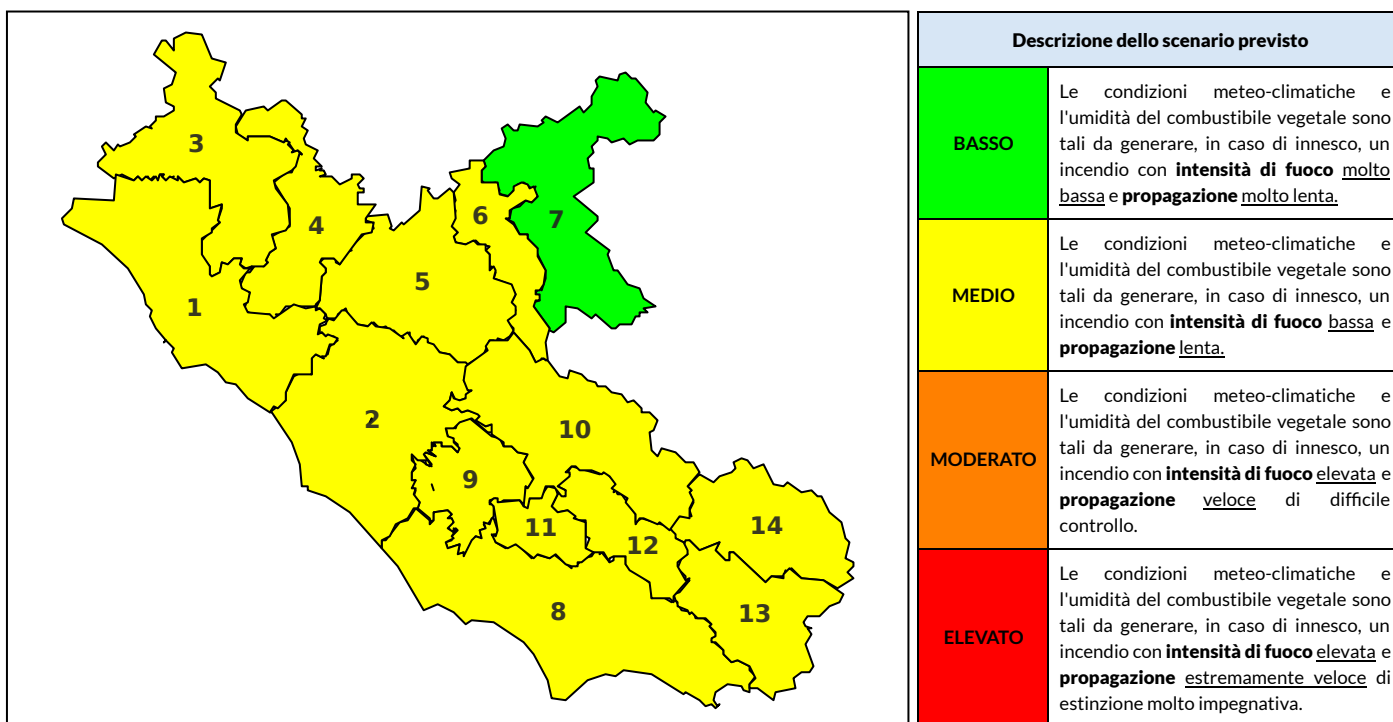

BOLLETTINO DI PERICOLOSITA' DA INCENDI BOSCHIVI

Previsioni per domani 13-6-2024

Livello di pericolosità da incendio boschivo per Zona di Allerta AIB

Bollettino emesso nel periodo della campagna AIB Lazio sulla base del modello previsionale RISICOLazio, sviluppato in collaborazione con Fondazione CIMA, che fornisce un supporto per la valutazione della Pericolosità da incendio boschivo aggregata sulle Zone di Allerta AIB, approvate come parte integrante del Piano AIB Lazio 2020-2022 con DGR n° 270 del 15/05/2020. Il dettaglio della distribuzione dei Comuni nelle Zone AIB è consultabile al link <https://protezionecivile.regione.lazio.it/zone_allerta_aib_comuni/>. Le Norme Comportamentali per la popolazione sono consultabili al link <https://protezionecivile.regione.lazio.it/norme_comportamentali_aib/>.

Zona AIB	1	2	3	4	5	6	7	8	9	10	11	12	13	14
Livello Pericolosità	MEDIO	MEDIO	MEDIO	MEDIO	MEDIO	MEDIO	BASSO	MEDIO	MEDIO	MEDIO	MEDIO	MEDIO	MEDIO	MEDIO