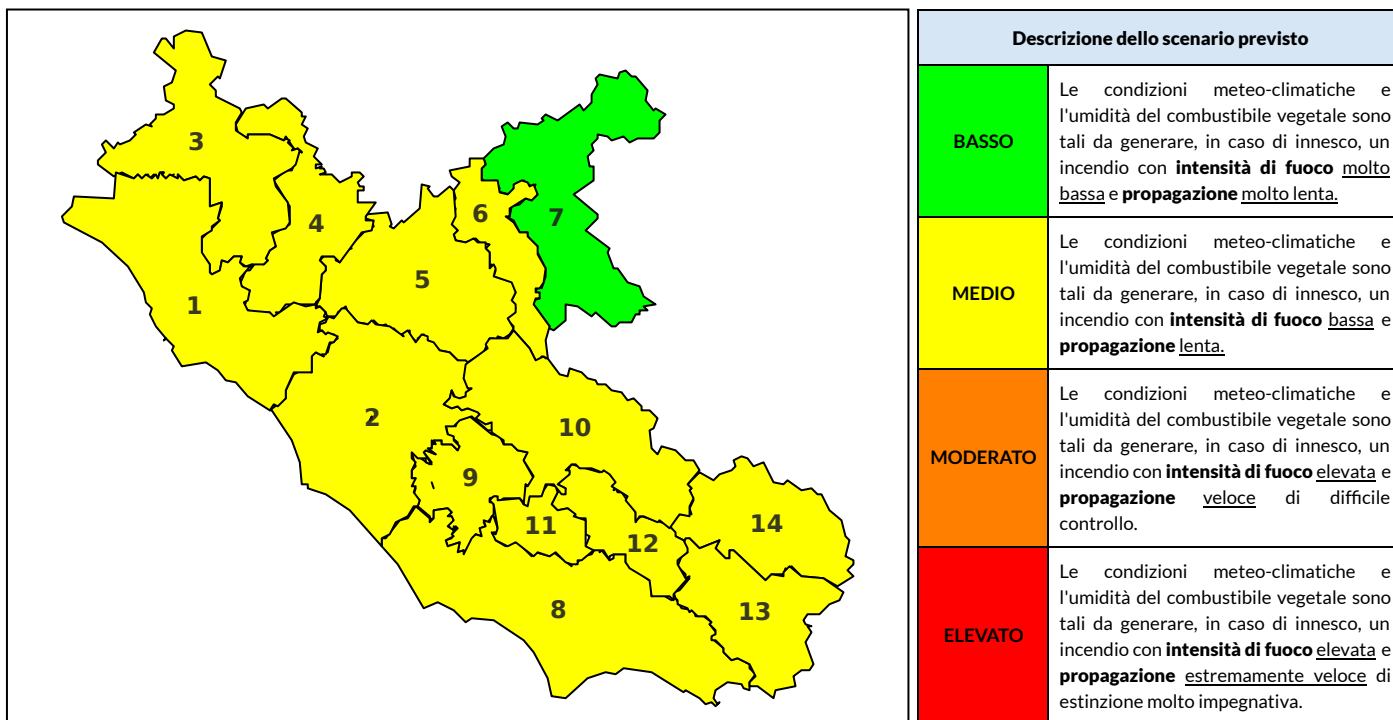

BOLLETTINO DI PERICOLOSITA' DA INCENDI BOSCHIVI

Previsioni per oggi 12-6-2024

Livello di pericolosità da incendio boschivo per Zona di Allerta AIB

Bollettino emesso nel periodo della campagna AIB Lazio sulla base del modello previsionale RISICOLazio, sviluppato in collaborazione con Fondazione CIMA, che fornisce un supporto per la valutazione della Pericolosità da incendio boschivo aggregata sulle Zone di Allerta AIB, approvate come parte integrante del Piano AIB Lazio 2020-2022 con DGR n° 270 del 15/05/2020. Il dettaglio della distribuzione dei Comuni nelle Zone AIB è consultabile al link https://protezionecivile.regione.lazio.it/zone_allerta_aib_comuni/. Le Norme Comportamentali per la popolazione sono consultabili al link https://protezionecivile.regione.lazio.it/norme_comportamentali_aib/.

Zona AIB	1	2	3	4	5	6	7	8	9	10	11	12	13	14
Livello Pericolosità	MEDIO	MEDIO	MEDIO	MEDIO	MEDIO	MEDIO	BASSO	MEDIO	MEDIO	MEDIO	MEDIO	MEDIO	MEDIO	MEDIO

NOTE

BOLLETTINO DI PERICOLOSITA' DA INCENDI BOSCHIVI

Previsioni per domani 13-6-2024

Livello di pericolosità da incendio boschivo per Zona di Allerta AIB

Bollettino emesso nel periodo della campagna AIB Lazio sulla base del modello previsionale RISICOLazio, sviluppato in collaborazione con Fondazione CIMA, che fornisce un supporto per la valutazione della Pericolosità da incendio boschivo aggregata sulle Zone di Allerta AIB, approvate come parte integrante del Piano AIB Lazio 2020-2022 con DGR n° 270 del 15/05/2020. Il dettaglio della distribuzione dei Comuni nelle Zone AIB è consultabile al link https://protezionecivile.regione.lazio.it/zone_allerta_aib_comuni/. Le Norme Comportamentali per la popolazione sono consultabili al link https://protezionecivile.regione.lazio.it/norme_comportamentali_aib/.

Zona AIB	1	2	3	4	5	6	7	8	9	10	11	12	13	14
Livello Pericolosità	MEDIO	MEDIO	MEDIO	MEDIO	MEDIO	MEDIO	BASSO	MEDIO	MEDIO	MEDIO	MEDIO	MEDIO	MEDIO	MEDIO